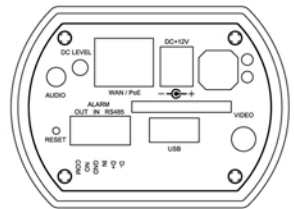

AR1500	Спецификация
Тип	стационарный корпус
Матрица	CMOS 1/2.5"
Макс. Разрешение	2592x1944 (HDTV/1080p.)
Частота кадров, в секунду	10 fps.
Компрессия	H.264/MJPEG/MPEG4
Крепление для оптики	4.5-10mm. вариофокальный
Чувствительность	0.1 Lux
Видео выход	SMA / BNC
память	SD/SDHC-карта, USB
настройка изображения	AES/AWB
День/Ночь	да
Аудио	двухстороннее с микрофоном
Обнаружение движения	да
сигнал опасности вход/выход	да
Параметры питания	DC 12V/PoE
Потребляемая мощность	5w.
безопасность	многоуровневый пароль, IP фильтрование, HPPTS,
сетевой протокол	TCP/IP, SMTP, FTP, HPPT, RTP/RTSP, RTCP, IPv4, UPnP, DynDNS, NTP, ICMP, DHCP
сетевые технологии	10/100 Mbps Ethernet, RJ45
видеостандарт	PSIA
температура работы	0°/50°C
вес (без оптики), грамм	462г.
габариты (без оптики), мм	132мм.x80мм.x58мм.
сертификация	FCC, CE, RoHS
опции	

Как с нами связаться:
Arlotto Comnet
тел: +7 (499)6195241
моб: +7 (916)7576917
email: josh_luo@arlotto.com.tw
www.arlotto.com