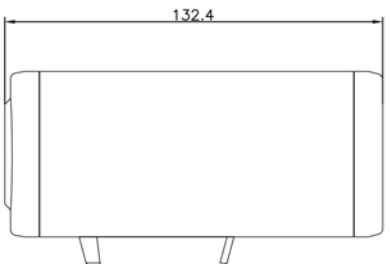

AR1500	Спецификация
Тип	стационарный корпус
Матрица	CMOS 1/2.5"
Макс. Разрешение	2592x1944 (HDTV/1080p.)
Частота кадров, в секунду	10 fps.
Компрессия	H.264/MJPEG/MPEG4
Крепление для оптики	4.5-10mm. вариофокальный
Чувствительность	0.1 Lux
Видео выход	SMA / BNC
память	SD/SDHC-карта, USB
настройка изображения	AES/AWB
День/Ночь	да
Аудио	двухстороннее с микрофоном
Обнаружение движения	да
сигнал опасности вход/выход	да
Параметры питания	DC 12V/PoE
Потребляемая мощность	5w.
безопасность	многоуровневый пароль, IP фильтрование, HPPTS,
сетевой протокол	TCP/IP, SMTP, FTP, HPPT, RTP/RTSP, RTCP, IPv4, UPnP, DynDNS, NTP, ICMP, DHCP
сетевые технологии	10/100 Mbps Ethernet, RJ45
видеостандарт	PSIA
температура работы	0°/50°C
вес (без оптики), грамм	462г.
габариты (без оптики), мм	132мм.x80мм.x58мм.
сертификация	FCC, CE, RoHS
опции	

Как с нами связаться:
Arlotto Comnet
тел: +7 (499)6195241
моб: +7 (916)7576917
email: josh_luo@arlotto.com.tw
www.arlotto.com