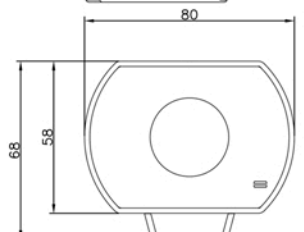

AR1500	Спецификация
Тип	стационарный корпус
Матрица	CMOS 1/2.5"
Макс. Разрешение	2592x1944 (HDTV/1080p.)
Частота кадров, в секунду	10 fps.
Компрессия	H.264/MJPEG/MPEG4
Крепление для оптики	4.5-10mm. вариофокальный
Чувствительность	0.1 Lux
Видео выход	SMA / BNC
память	SD/SDHC-карта, USB
настройка изображения	AES/AWB
День/Ночь	да
Аудио	двухстороннее с микрофоном
Обнаружение движения	да
сигнал опасности вход/выход	да
Параметры питания	DC 12V/PoE
Потребляемая мощность	5w.
безопасность	многоуровневый пароль, IP фильтрование, HPPTS,
сетевой протокол	TCP/IP, SMTP, FTP, HPPT, RTP/RTSP, RTCP, IPv4, UPnP, DynDNS, NTP, ICMP, DHCP
сетевые технологии	10/100 Mbps Ethernet, RJ45
видеостандарт	PSIA
температура работы	0°/50°C
вес (без оптики), грамм	462г.
габариты (без оптики), мм	132мм.x80мм.x58мм.
сертификация	FCC, CE, RoHS
опции	

Как с нами связаться:
Arlotto Comnet
тел: +7 (499)6195241
моб: +7 (916)7576917
email: josh_luo@arlotto.com.tw
www.arlotto.com