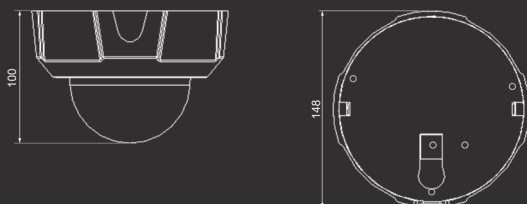

* Источник питания в комплект поставки не входит и приобретается отдельно.

Внимание! При покупке изделия проверяйте комплектацию и отсутствие механических повреждений. Характеристики изделия могут быть изменены без предварительного уведомления.