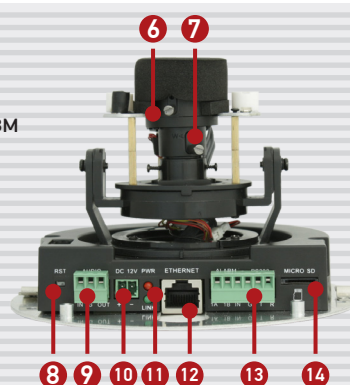

B2710DR

Купольная камера с
2-мегапиксельным
КМОП-сенсором

- 1/2.8" КМОП-сенсор Sony с технологией Exmor™
- До 25 кадров в секунду при разрешении 1920x1080
- Одновременное кодирование: H.264/MJPEG
- Варифокальный объектив 2.8-11 мм
- Режим "День/Ночь"
- ИК-подсветка с дальностью до 10 метров
- Аудиовход и аудиовыход (дуплекс)
- Многозонный детектор движения
- Поддержка 2D/3D NR
- Поддержка карт памяти MicroSDHC
- Поддержка технологии PoE
- Поддержка ONVIF

IP-КАМЕРА B2710DR ПОЗВОЛЯЕТ ОРГАНИЗОВАТЬ НАДЕЖНУЮ СИСТЕМУ ВИДЕОНАБЛЮДЕНИЯ КАК ДОМА, ТАК И В ОФИСЕ. КАМЕРА ОСНАЩЕНА 2-МЕГАПИКСЕЛЬНЫМ СЕНСОРОМ, ОБЕСПЕЧИВАЮЩИМ ПОВЫШЕННУЮ ДЕТАЛИЗАЦИЮ ВИДЕОИЗОБРАЖЕНИЯ.

- 1 - Объектив
- 2 - ИК-подсветка
- 3 - Поворотный механизм
- 4 - Датчик света
- 5 - Аналоговый видеовыход
- 6 - Кольцо настройки фокуса
- 7 - Кольцо настройки угла обзора