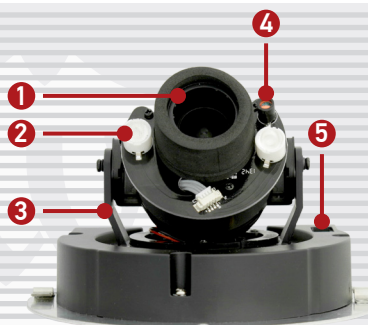

B2710DR

Купольная камера с
2-мегапиксельным
КМОП-сенсором

- 1/2.8" КМОП-сенсор Sony с технологией Exmor™
- До 25 кадров в секунду при разрешении 1920x1080
- Одновременное кодирование: H.264/MJPEG
- Варифокальный объектив 2.8-11 мм
- Режим "День/Ночь"
- ИК-подсветка с дальностью до 10 метров
- Аудиовход и аудиовыход (дуплекс)
- Многозонный детектор движения
- Поддержка 2D/3D NR
- Поддержка карт памяти MicroSDHC
- Поддержка технологии PoE
- Поддержка ONVIF

IP-КАМЕРА B2710DR ПОЗВОЛЯЕТ ОРГАНИЗОВАТЬ НАДЕЖНУЮ СИСТЕМУ ВИДЕОНАБЛЮДЕНИЯ КАК ДОМА, ТАК И В ОФИСЕ. КАМЕРА ОСНАЩЕНА 2-МЕГАПИКСЕЛЬНЫМ СЕНСОРОМ, ОБЕСПЕЧИВАЮЩИМ ПОВЫШЕННУЮ ДЕТАЛИЗАЦИЮ ВИДЕОИЗОБРАЖЕНИЯ.

- 1 - Объектив
- 2 - ИК-подсветка
- 3 - Поворотный механизм
- 4 - Датчик света
- 5 - Аналоговый видеовыход
- 6 - Кольцо настройки фокуса
- 7 - Кольцо настройки угла обзора