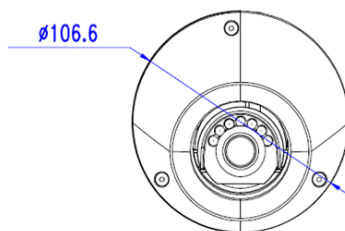

Параметры видео	
Сенсор	1/3 CMOS сенсор, 0.1 Люкс (день) / 0.01 Люкс (ночь) / 0 Люкс (с ИК подсветкой), механический ИК-фильтр, ИК подсветка до 10 м
Затвор	От 1/3 с до 1/10000 с
Объектив	f=2.8 мм, угол обзора по горизонтали 109°, M12, F=2.0
Разрешение	2560x1440, 25 к/с
Скорость передачи данных	От 64 до 10240 кбит/с
Управление потоком	Переменный битрейт (VBR) или постоянный битрейт (CBR)
Кодирование	H.265/H.264
Видеопотоки	1. H.265/H.264 2560x1440, 2304x1728, 2048x1536, 1920x1080, 1280x960, 1280x720 (от 1 до 25 к/с) 2. H.265/H.264 704x576 (от 1 до 25 к/с), 352x288 (от 1 до 25 к/с) 3. H.265/H.264 352x288x30 (от 1 до 30 к/с)
Настройки	Яркость, Насыщенность, Цветность, Контрастность, Четкость, Затвор (авто и ручной), BLC, WDR, Накопление заряда, Антитуман, ROI, DNR
Тревожные события	Детектор движения, саботаж, отключения сети, конфликт IP адресов, ошибка хранилища
Видеоаналитика	Пересечение линии, вторжение, вторжение в зону, выход из зоны, детектор скорости, оставленные предметы, пропавшие предметы
Аудио	
Микрофон	Встроенный микрофон
Сеть и интерфейсы	
Сетевой интерфейс	10Base-T/100Base-TX Ethernet порт
Сетевые протоколы	IPv4, ARP, TCP, UDP, ICMP, DHCP, NTP, DNS, DDNS, SMTP, NAS, HTTP, UPnP, NTP, RTSP; PPPoE, FTP, Dropbox, Google Drive
Выход BNC	Аналоговый видеовыход, под защитной крышкой
SD карта	Micro SD/SDHC/SDXC до 128Гб
Запись	SD, NAS, e-mail по событиям и расписанию
Соединение	DHCP, Статический адрес, облачный сервис http://vms.tantos.pro
Безопасность	Программный и аппаратный сторожевой таймер, многоуровневый доступ пользователей с защитой паролем и настройкой прав доступа
ONVIF	2.4
Пользователи	Не более 10 одновременных подключений
Эксплуатация	
Питание	9...12 В ±5%, PoE 802.3af
Потребляемая мощность	Не более 6 Вт
Габариты	51x107 мм
Рабочий диапазон температур	от -30 до +50°C
Относительная влажность	от 10 до 90% (без конденсата)
Системные требования	Microsoft Windows 7/Windows 8.1/Windows 10 Microsoft Internet Explorer 9.x или старше
Веб интерфейс	Русский и английский
Комплект поставки	- IP-камера с объективом и кнопкой RESET - Влагозащищенный разъем RJ-45, ключ, крепеж - Компакт-диск с документацией и программным обеспечением - Упаковочная тара
Примечание	Комплект поставки и любые технические характеристики могут быть изменены производителем в любое время без предварительного уведомления.